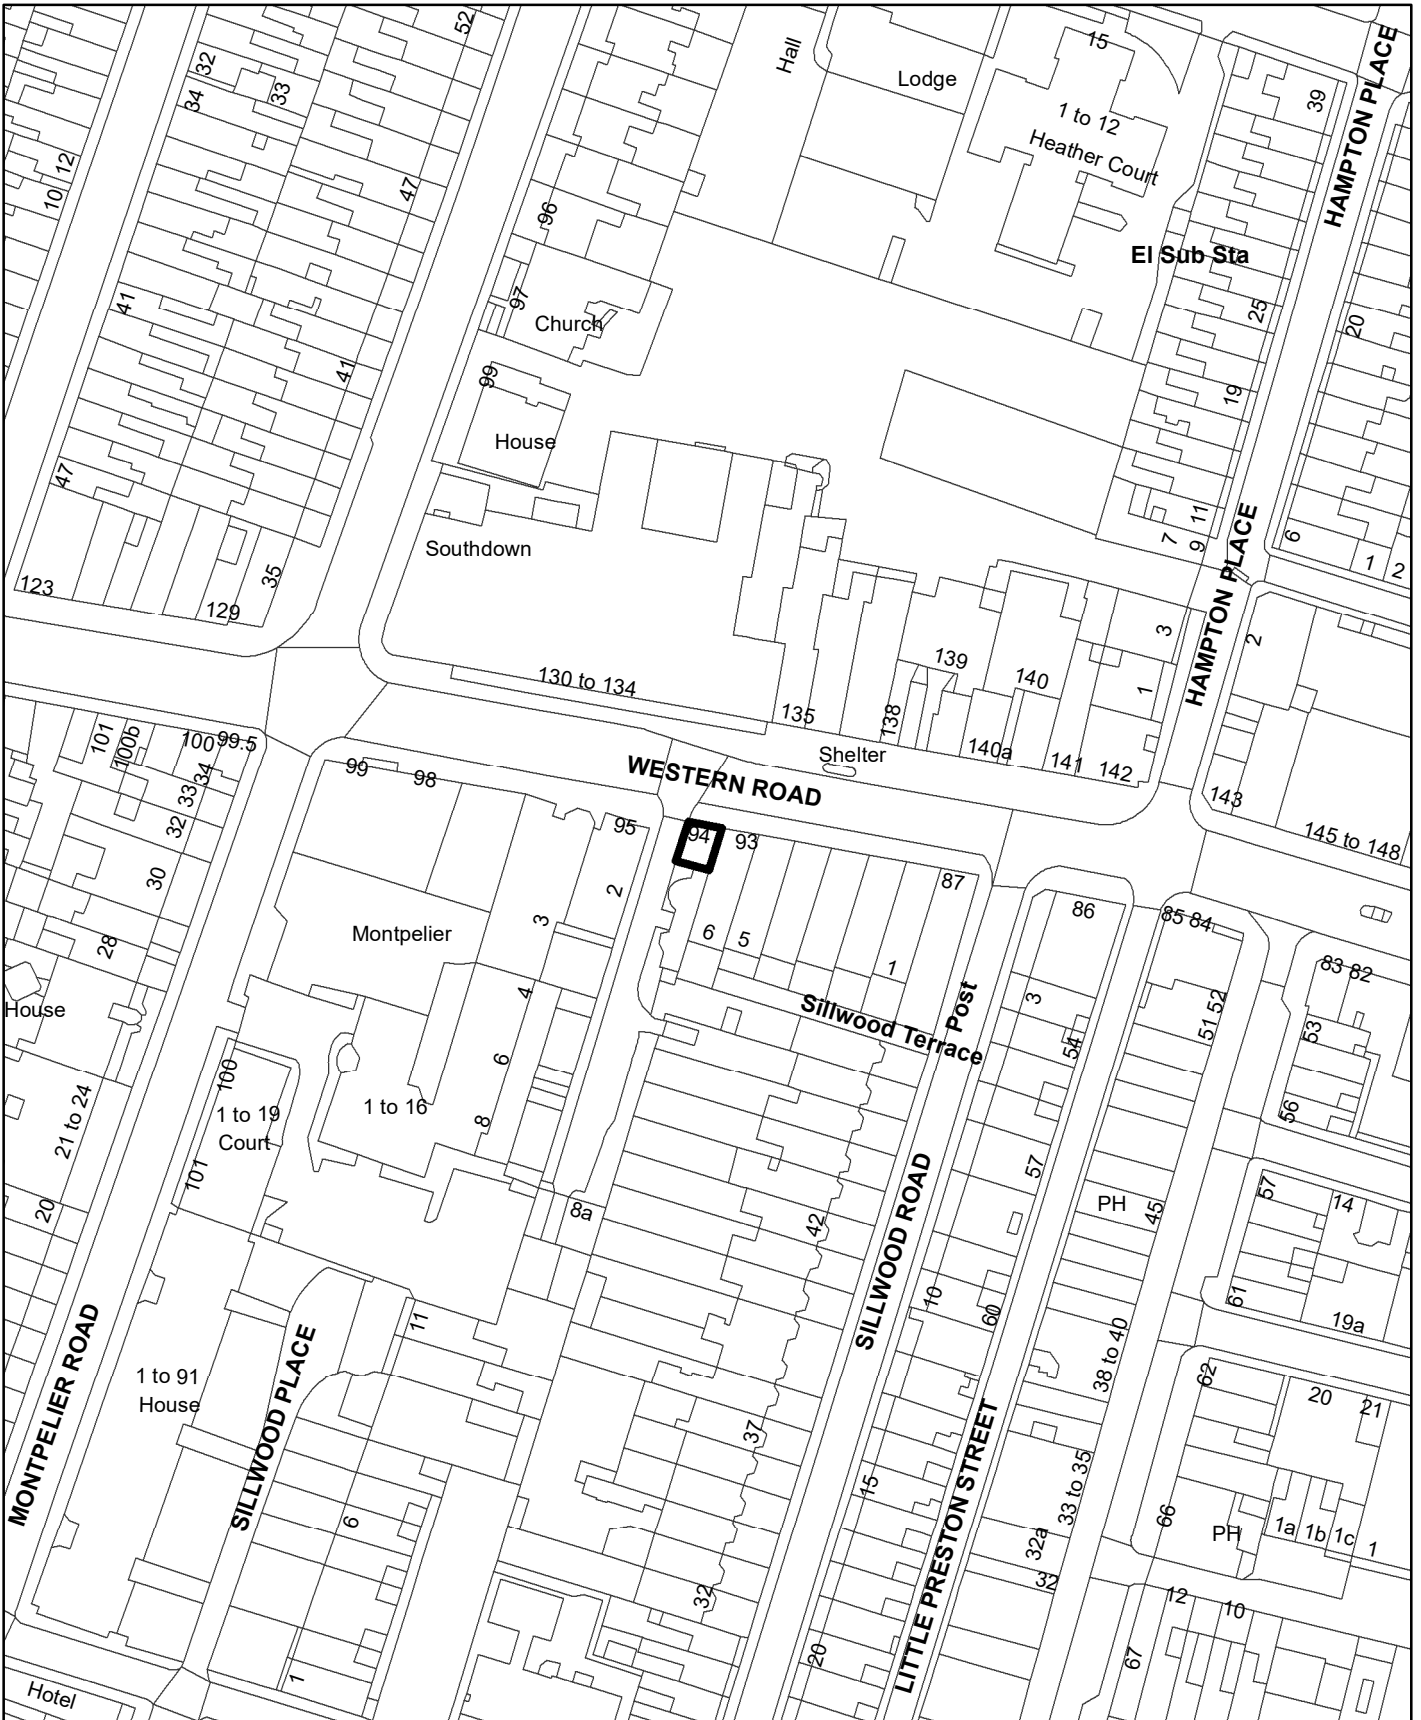

BH2022 02842 - 94 Western Road

N

Scale: 1:1,250